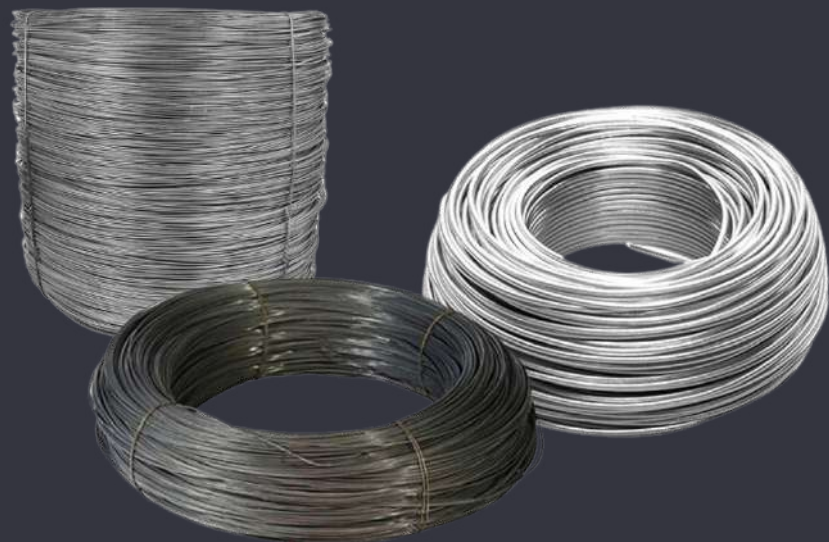

ESTRUCTURALES

Castillos

Material: Acero

Castillo prefabricados y ahogados

Medidas: Especiales de acuerdo al proyecto

Calibres: De acuerdo a sus necesidades

Secciones de armadura: 5 cm a 40 cm

Varillas: G6000

Alambre recocido

Acero

Rollo continuo de 50 kg

Norma NMX-B-503

Calibres 6, 8, 10, 12, 14, 16, 18, 19 y 20

Alambron

Acero laminado

Rollo continuo de 60 kg

Calibres 7/32, 1/4, 5/16, 3/8, 1/2, 5/8, 3/4

NMX-B-365

Alambre galvanizado

Acero galvanizado

Rollo continuo de 50 kg

Calibre: 16

Malla electrosoldada

Acero