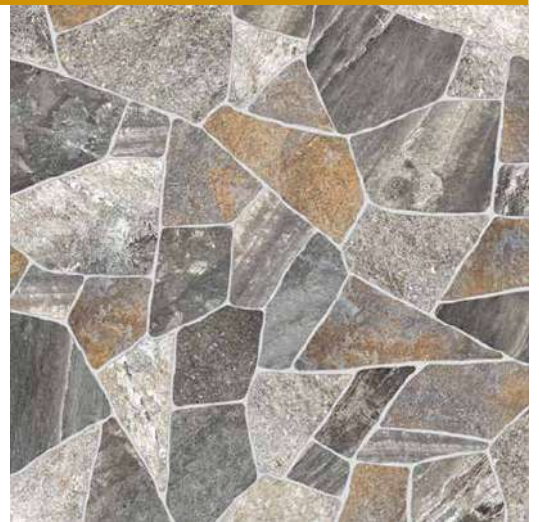

TEAK

Blanco
20x30 cm

Verde
20x30 cm

Azul
20x30 cm

Interior
Baño
Cocina

Muro

cerámica

TABARCA