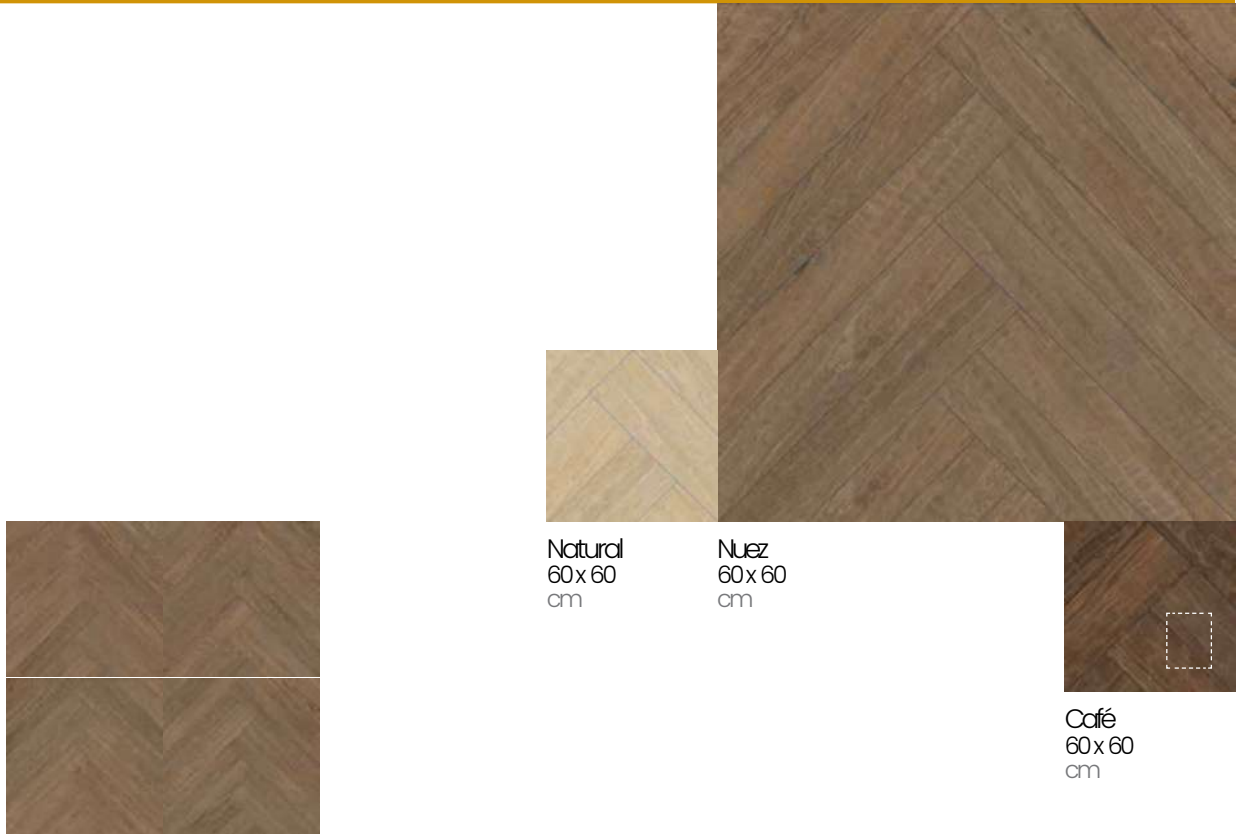

MADERA TARSIA