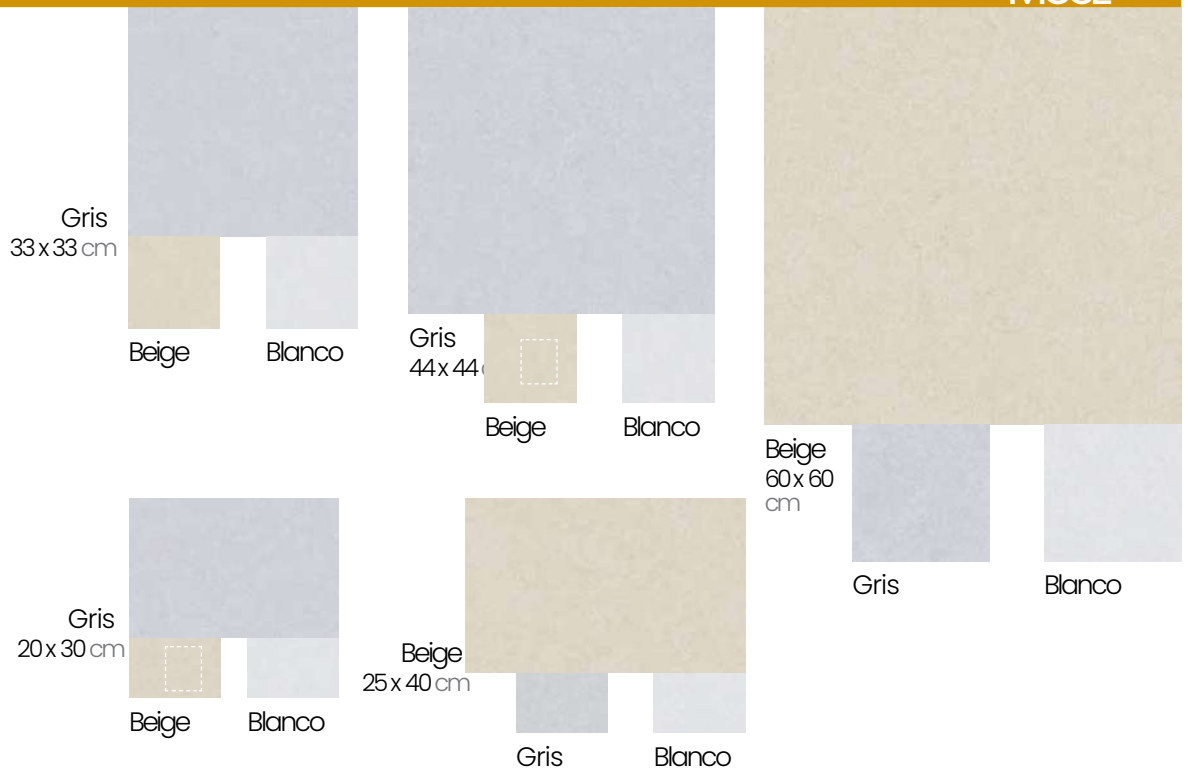

Interior
Baño
Cocina

Caras
8 a 15

Piso
Muro
PEI III

cerámica