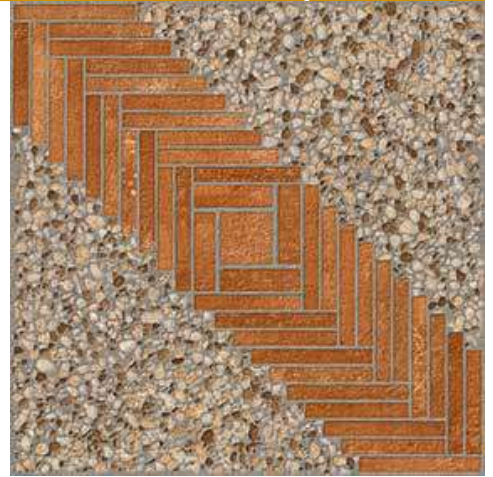

DECO
Rojo
55x55 cm