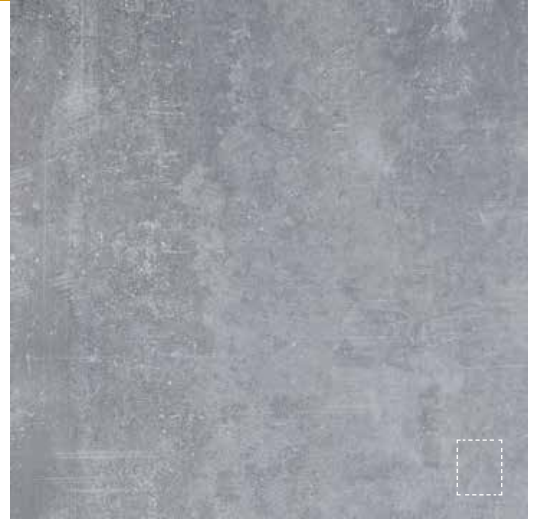

Caras
8 a15

Piso
PEI III

cerámica

Ced
60x60 cm
59.3x59.3 cm

Grey
60x60 cm
59.3x59.3 cm

Interior
Exterior
Baño
Cocina
Comercial

Caras
15 ct+

Piso
PEI III