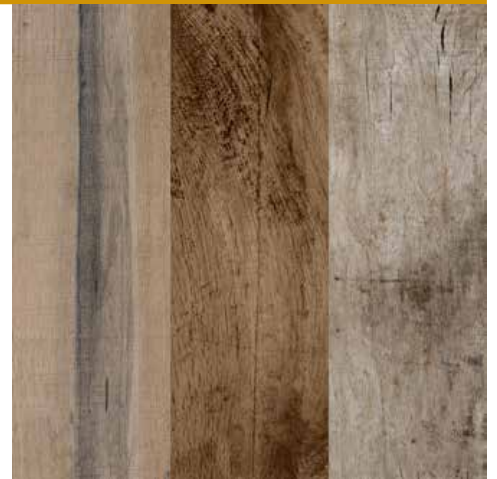

EKOWOOD

Café
55X55
cm