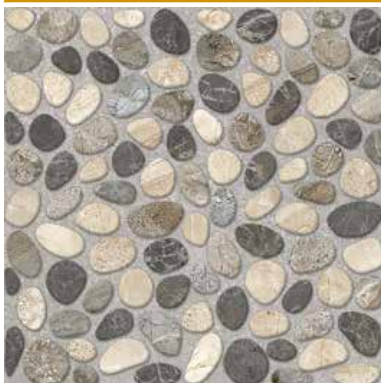

Rojo
33x33cm

Exterior

Caras
3c5

Piso
PEIII

cerámica

STONES

Multicolor
44x44cm

IRREGULAR
Multicolor
33x33cm