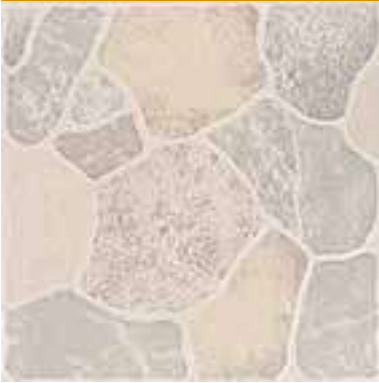

MATONE

Gris
44x44cm

Rojo
44x44cm

Exterior Baño Caras 5c8 Piso PEI III    cerámica

PIEDRARIU

Café
44x44cm

Exterior Piso PEI III   cerámica

PIEDRA